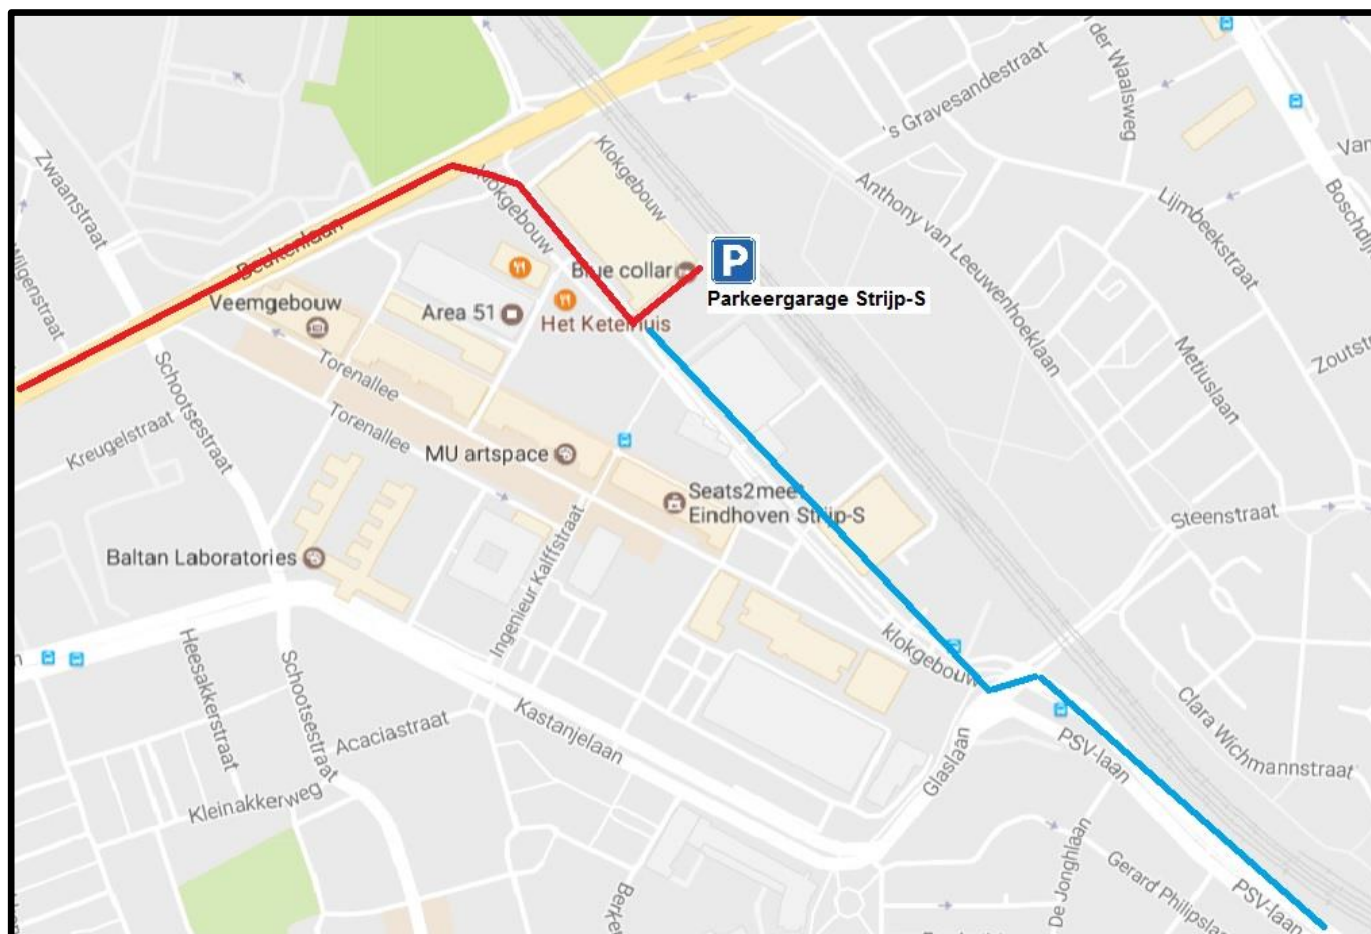

ROUTEBESCHRIJVING

PSV – FC Groningen 6 mei 2018

parkeeradvies auto's vrij vervoer

dagtarief € 7,- (dagtarief overige P-garages € 14,-)

rijrichting auto's

=

looprichting bezoekersvak Philips Stadion

=

Beschrijving route FC Groningen:

1. Arnhem via de A-50 richting Eindhoven.
2. Op de A 50 net voor Eindhoven richting Maastricht/Tilburg/'s-Hertogenbosch volgen.
3. A-50 gaat over in A 58 bij knooppunt Ekkersweijer en richting Randweg N2 volgen.
4. Richting Waalre/Veldhoven/Randweg N2 volgen.
5. Let op: niet richting Maastricht!!!
6. Afslag 30 Centrum / Strijp nemen. (Tilburgseweg)
7. Weg volgen tot de rotonde, deze 3/4 rond nemen (Beukenlaan)
8. Door de tunnel en over het viaduct
9. Na het viaduct meteen rechtsaf (Philitelaaan)
10. Na hoge witte pand (Klokgebouw) 1^{ste} weg links richting P-garage