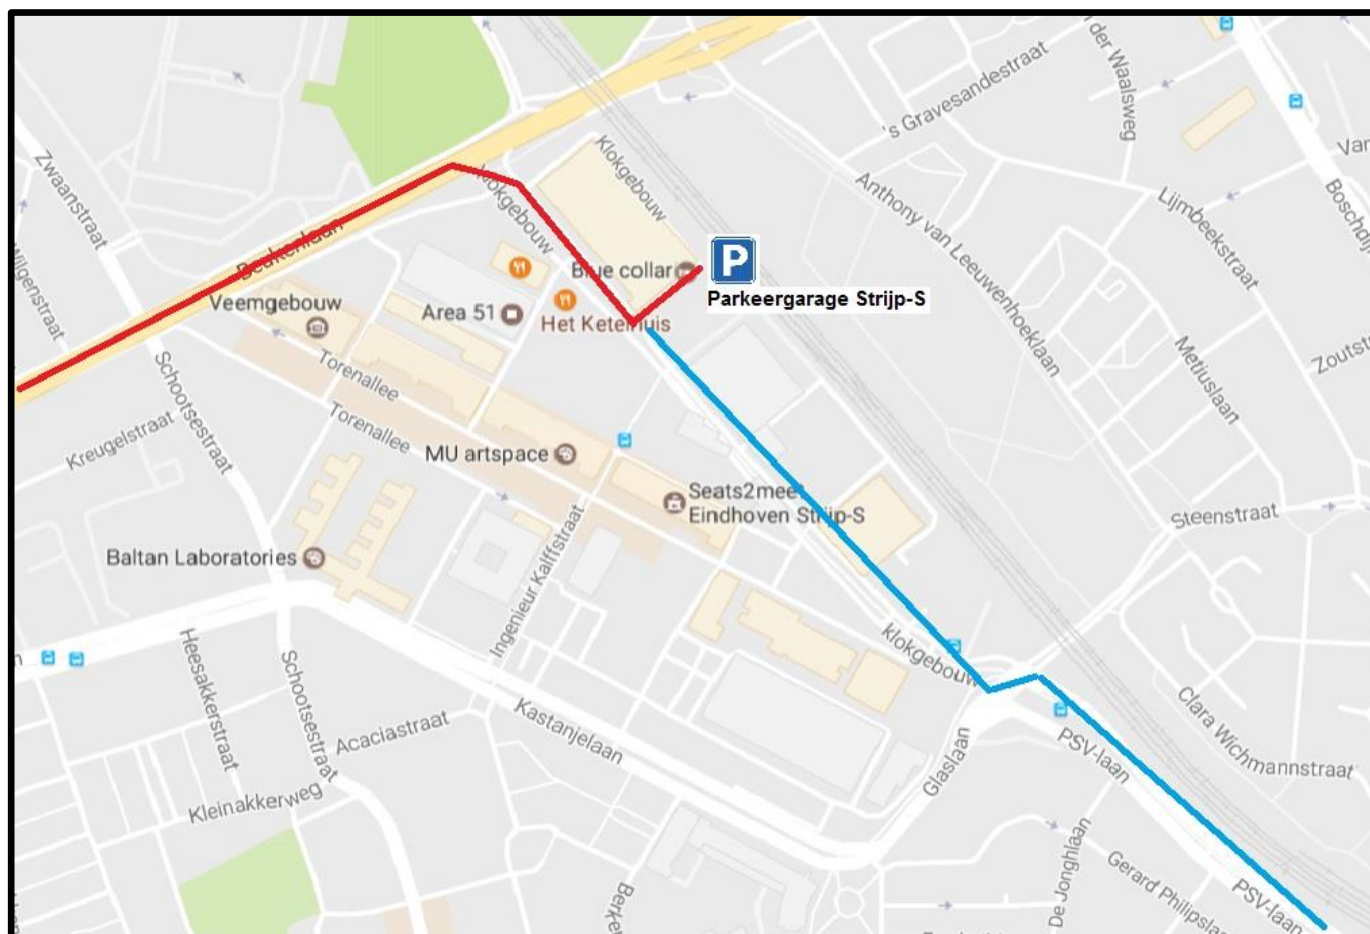

ROUTEBESCHRIJVING

PSV - FC GRONINGEN

parkeeradvies auto's vrij vervoer

dagtarief € 7,- (dagtarief overige P-garages € 14,-)

rijrichting auto's

=

looprichting bezoekersvak Philips Stadion

=

Beschrijving route:

1. Arnhem via de A-50 richting Eindhoven.
2. Op de A 50 net voor Eindhoven richting Maastricht/Tilburg/'s-Hertogenbosch volgen.
3. A-50 gaat over in A 58 bij knooppunt Ekkersweijer en richting Randweg N2 volgen.
4. Richting Waalre/Veldhoven/Randweg N2 volgen.
5. Let op: niet richting Maastricht!!!
6. Afslag 30 Centrum / Strijp nemen. (Tilburgseweg)
7. Weg volgen tot de rotonde, deze 3/4 rond nemen (Beukenlaan)
8. Door de tunnel en over het viaduct
9. Na het viaduct meteen rechtsaf (Philitelaaan)
10. Na hoge witte pand (Klokgebouw) 1^{ste} weg links richting P-garage